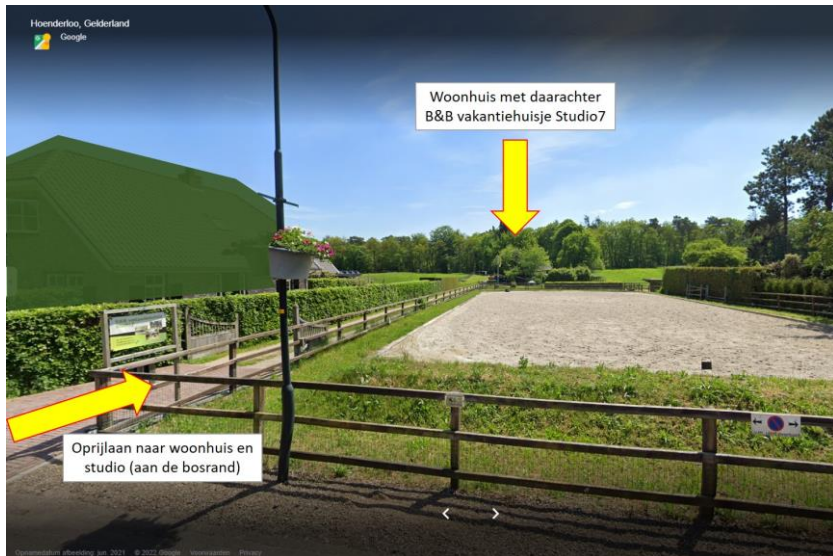

Routebeschrijving

B&B vakantiehuisje Studio7, Paalbergweg 8b, 7351 AG Hoenderloo

Vanuit Apeldoorn of Ede/Otterlo over de N304

- Neem afslag Hoenderloo naar de N804 - Apeldoornseweg
- Sla na 1 kilometer linksaf de Paalbergweg in
- Na 150 m aan de rechterkant aankomst bij oprijlaan Studio7

Vanuit Arnhem/Deelen over de N804

- Sla bij binnenkomst in Hoenderloo rechtsaf de Paalbergweg in
- Na 150 m aan de rechterkant aankomst bij oprijlaan Studio7

Vanuit Beekbergen of Woeste Hoeve

- Sla op de Krimweg linksaf de Paalbergweg in
- Na 150 m aan de linkerkant aankomst bij Studio7